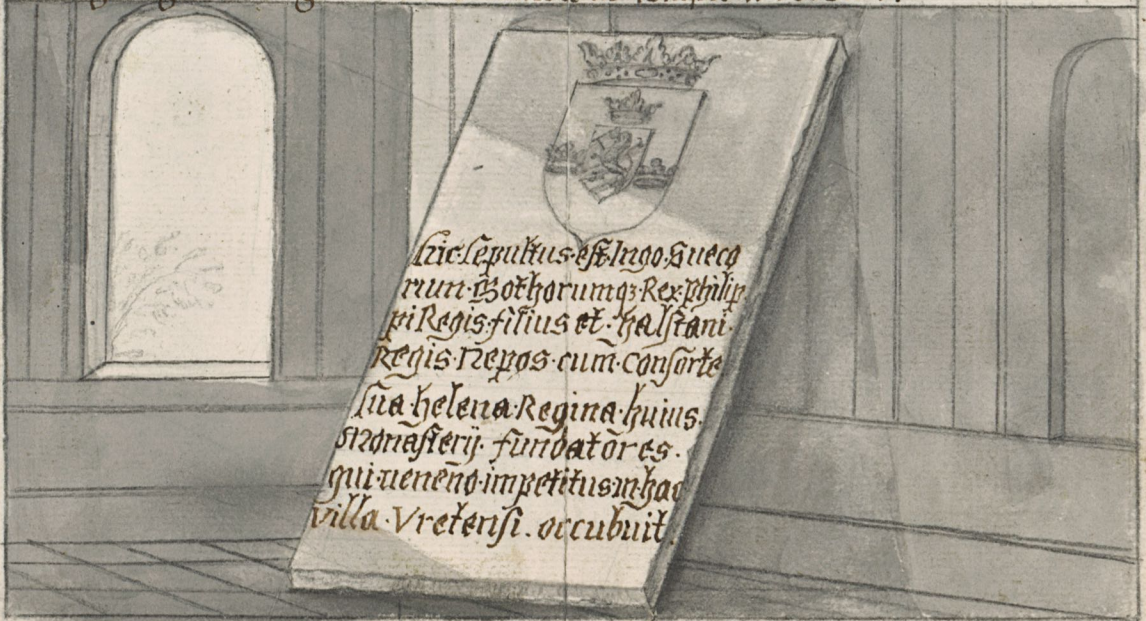

Summus chorus templi Wretensis.
A. Sepulcrum Regis Ingonis et Reginae Helena. B. Introitus ad Conclavium Sacerdotum Regis. C. Axely Erici
Bielke et Dnae Annae Ericae Legationis fons sepulcrum. D. Dni Petri Stolpe et Annae Joome Sepulcrum.

Regis Ingonis et Reginae Helena Tumba in Templo Wretensi.

Hic sepultus est Ingo Sueco-
 rum Gothorumq; Rex Philip-
 pi Regis filius et Halstani
 Regis nepos cum consorte
 sua Helena Regina huius
 monasterii fundatores.
 qui veneno impetitus in hac
 villa Wretensi occubuit.